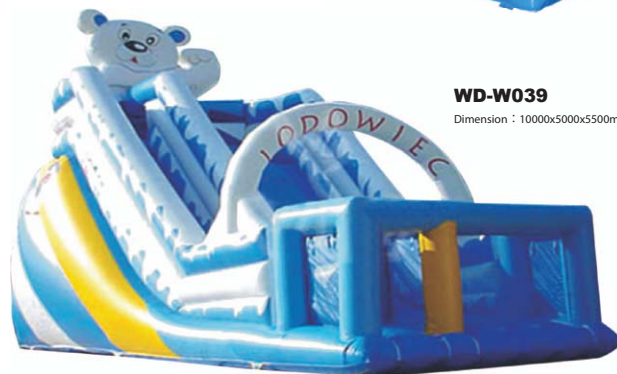

WD-W039

Dimension : 10000x5000x5500mm