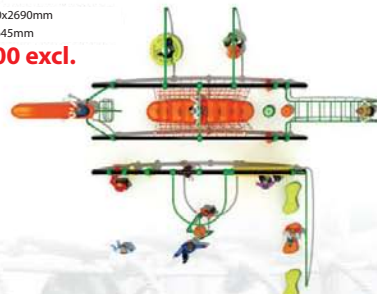

WD-TN0101

Dimension : 10590x12130x3090mm

Safety Zone : 14240x14820mm

R 259 000.00 excl.

TEENAGER SERIES I

WD-TN0102

Dimension : 10590x6390x2690mm

Safety Zone : 13840x9590mm

R 187 000.00 excl.

WD-TN0103

Dimension : 10590x9890x2690mm

Safety Zone : 13880x13645mm

R 194 000.00 excl.

Crawling activities are contributed to strengthen the limbs and body's coordination and balance.

TEENAGER SERIES I

WD-TN0104

Dimension : 10590x6190x2690mm
Safety Zone : 13920x9410mm

R 147 000.00 excl.

WD-TN0105

Dimension : 12860x5560x2690mm
Safety Zone : 16190x8760

R 152 000.00 excl.

WD-TN0106

Dimension : 10590x5570x2490mm
Safety Zone : 13945x8770mm

R 120 000.00 excl.

TEENAGER SERIES I

WD-TN0107

Dimension : 12860x6190x2690mm

Safety Zone : 16190x9405mm

R 174 000.00 excl.

WD-TN0108

Dimension : 12840x3405x2690mm